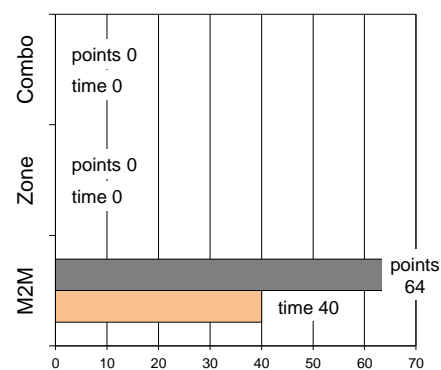

Starters- Subs ratio

Shot Chart

*Ranking= Pts+Rebs+As+St+B-Mished Shots-Tu (Time Played>7min.)

Offense Analysis

Play performance:

Against Defense Types:

Turnovers:

Fast breaks:

Έγιναν 17 λάθη
0 ήταν χρονικές υπερβάσεις,
4 ήταν παραβάσεις γραμμών,
12 ήταν λάθη κατοχής και
1 ήταν βήματα ή μεταφορά.

Επετεύχθησαν 2 αιφνιδιασμοί
0 ήταν πρωτεύοντες
0 ήταν δευτερεύοντες
2 προήλθαν από λάθος
 του αντιπάλου

Πραγματοποιήθηκαν συνολικά 81 επιθέσεις, με απόδοση 0.78
 έναντι 87 επιθέσεων των αντιπάλων.

Defense Analysis

Ερμής Σχημ.

16 Δημητριάδης Α.	18
5 Καρακωνσταντάκης	4
6 Γκοντόπουλος Α.	0
19 Σακελλαράκης Μ.	8
8 -	0
9 Μιχαήλ Α.	13 -2
10 Γεωργίου Θ.	10 -2
11 Κολακάκης Ι.	7 -1
12 Χάλιος Ν.	0
13 Κουλούρης Χ.	0
14 -	0
15 Γιανναλέτσος Δ.	4

Opponent's shot chart

Defense Types Performance

Graphic Stats

Score Evolution

Score Difference

Largest Scoring Run

Notes

Το Α.Σ. Πέρα πέτυχε το 1ο του καλάθι εντός πεδιάς έπειτα από 7 αγωνιστικά λεπτά.
Ο αγώνας κρίθηκε με σουτ 3π 2" πριν τη λήξη.