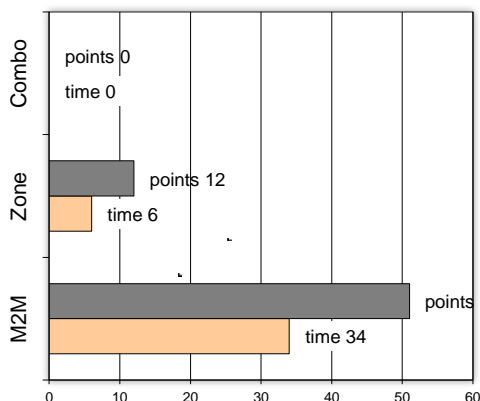

End of Period	1st	2nd	3rd	4th
Α.Σ. Πέρα	10	30	44	63
Ερμής Σχημ.	18	28	41	64

Coach: Π. Γκαναβίας - Ηλ. Φέρτης
Α.Σ. ΠΕΡΑ

Fast Breaks 2 / 4

#	Player	Time (min)	Points	Ft	2p	3p	+/-	Rebs de of	As	St	Tu	Bl	Fouls Wo Co	Rkg*			
18	Βαρδάλος Ηλ.	28	6	1 / 2	1 / 3	1 / 3	2	5 0	1	1	5	1	1	4	4		
5	Μάντακας Β.	0	0	0 / 0	0 / 0	0 / 0	0	0 0	0	0	0	0	0	0	-		
17	Γελαδάς Ορ.	0	0	0 / 0	0 / 0	0 / 0	0	0 0	0	0	0	0	0	0	-		
7	Βλάχος Γ.	11	2	0 / 0	1 / 3	0 / 0	1	1 0	1	0	1	0	1	3	1		
8	Ζακυνθινός Ι.	25	15	1 / 2	4 / 8	2 / 4	-20	2 0	2	0	2	0	1	2	10		
9	Τσολάκης Γ.	30	17	3 / 6	4 / 6	2 / 2	0	6 0	3	2	4	0	5	4	19		
10	Πεφάνης Στ.	6	0	0 / 0	0 / 0	0 / 2	-5	2 0	0	0	1	0	0	1	-		
11	Κεφαλάς Αν.	21	3	0 / 0	0 / 3	1 / 2	10	3 0	1	0	0	0	0	1	3		
12	Μαντάς Π.	14	5	3 / 6	1 / 1	0 / 0	-15	4 0	1	0	1	1	3	4	7		
13	Γονίδης Γ.	8	2	0 / 0	1 / 2	0 / 0	12	3 1	1	0	0	0	0	3	6		
14	Βαρσαμούλης Δ.	26	4	2 / 4	1 / 8	0 / 0	14	2 6	2	2	1	0	7	2	6		
16	Καβαλαράκης Ν.	31	9	4 / 6	1 / 3	1 / 2	-4	2 1	2	4	0	2	4	2	15		
	Team							0 0			2	0	0				
	1st quarter		10	6 / 10	2 / 5	0 / 5		9 1	1	0	3	1	6	7	7		
	2nd quarter		20	1 / 2	5 / 17	3 / 3		6 2	4	6	1	1	4	5	25		
	3rd quarter		14	3 / 8	4 / 7	1 / 3		9 2	4	1	5	1	6	4	16		
	4th quarter		19	4 / 6	3 / 8	3 / 4		6 3	5	2	8	1	6	10	20		
	Final Stats		200	63	14 / 26	14 / 37	7 / 15	-5	30	8	14	9	17	4	22	26	68
					54%	38%	47%		38								

Starters- Subs ratio

Shot Chart

*Ranking= Pts+Rebs+As+St+B-Mished Shots-Tu (Time Played>7min.)

Offense Analysis

Play performance:

Against Defense Types:

Turnovers:

Fast breaks:

Έγιναν 17 λάθη
0 ήταν χρονικές υπερβάσεις,
4 ήταν παραβάσεις γραμμών,
12 ήταν λάθη κατοχής και
1 ήταν βήματα ή μεταφορά.

Επετεύχθησαν 2 αιφνιδιασμοί
0 ήταν πρωτεύοντες
0 ήταν δευτερεύοντες
2 προήλθαν από λάθος
 του αντιπάλου