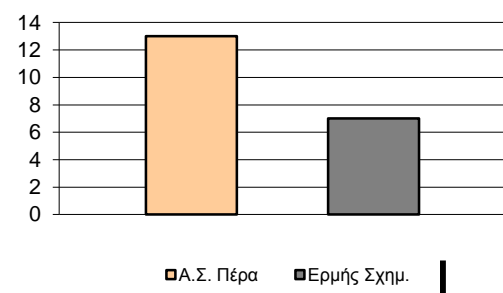

Πραγματοποιήθηκαν συνολικά 81 επιθέσεις, με απόδοση 0.78
 έναντι 87 επιθέσεων των αντιπάλων.

Defense Analysis

Ερμής Σχημ.

16 Δημητριάδης Α.	18
5 Καρακωνσταντάκης	4
6 Γκοντόπουλος Α.	0
19 Σακελλαράκης Μ.	8
8 -	0
9 Μιχαήλ Α.	13 -2
10 Γεωργίου Θ.	10 -2
11 Κολακάκης Ι.	7 -1
12 Χάλιος Ν.	0
13 Κουλούρης Χ.	0
14 -	0
15 Γιανναλέτσος Δ.	4

Opponent's shot chart

Defense Types Performance

Graphic Stats

Score Evolution

Score Difference

Largest Scoring Run

Notes

Το Α.Σ. Πέρα πέτυχε το 1ο του καλάθι εντός πεδιάς έπειτα από 7 αγωνιστικά λεπτά.
Ο αγώνας κρίθηκε με σουτ 3π 2" πριν τη λήξη.