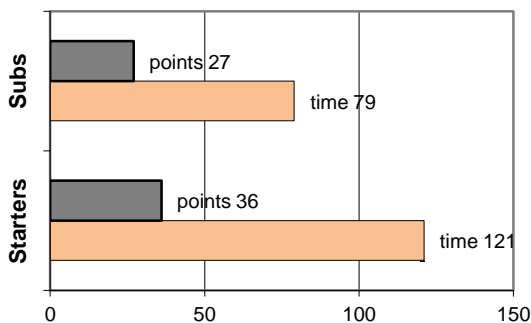

FINAL

Α.Σ. Πέρα **63** - **64** Ερμής Σχημ.

54%	14 / 26	FT	21 / 27	78%
38%	14 / 37	2p	14 / 31	45%
47%	7 / 15	3p	5 / 32	16%
38	30 - 8	Rb	29 - 14	43
	17	Tu	12	

Referees: Χαλαμπαλάκης - Ροδίτης

Each Period	1st	2nd	3rd	4th
Α.Σ. Πέρα	10	20	14	19
Ερμής Σχημ.	18	10	13	23

End of Period	1st	2nd	3rd	4th
Α.Σ. Πέρα	10	30	44	63
Ερμής Σχημ.	18	28	41	64

Coach: Π. Γκαναβίας - Ηλ. Φέρτης
Α.Σ. ΠΕΡΑ

Fast Breaks 2 / 4

#	Player	Time (min)	Points	Ft	2p	3p	+/-	Rebs de of	As	St	Tu	Bl	Fouls Wo Co	Rkg*			
18	Βαρδάλος Ηλ.	28	6	1 / 2	1 / 3	1 / 3	2	5 0	1	1	5	1	1	4	4		
5	Μάντακας Β.	0	0	0 / 0	0 / 0	0 / 0	0	0 0	0	0	0	0	0	0	-		
17	Γελαδάς Ορ.	0	0	0 / 0	0 / 0	0 / 0	0	0 0	0	0	0	0	0	0	-		
7	Βλάχος Γ.	11	2	0 / 0	1 / 3	0 / 0	1	1 0	1	0	1	0	1	3	1		
8	Ζακυνθινός Ι.	25	15	1 / 2	4 / 8	2 / 4	-20	2 0	2	0	2	0	1	2	10		
9	Τσολάκης Γ.	30	17	3 / 6	4 / 6	2 / 2	0	6 0	3	2	4	0	5	4	19		
10	Πεφάνης Στ.	6	0	0 / 0	0 / 0	0 / 2	-5	2 0	0	0	1	0	0	1	-		
11	Κεφαλάς Αν.	21	3	0 / 0	0 / 3	1 / 2	10	3 0	1	0	0	0	0	1	3		
12	Μαντάς Π.	14	5	3 / 6	1 / 1	0 / 0	-15	4 0	1	0	1	1	3	4	7		
13	Γονίδης Γ.	8	2	0 / 0	1 / 2	0 / 0	12	3 1	1	0	0	0	0	3	6		
14	Βαρσαμούλης Δ.	26	4	2 / 4	1 / 8	0 / 0	14	2 6	2	2	1	0	7	2	6		
16	Καβαλαράκης Ν.	31	9	4 / 6	1 / 3	1 / 2	-4	2 1	2	4	0	2	4	2	15		
	Team							0 0			2	0	0				
	1st quarter		10	6 / 10	2 / 5	0 / 5		9 1	1	0	3	1	6	7	7		
	2nd quarter		20	1 / 2	5 / 17	3 / 3		6 2	4	6	1	1	4	5	25		
	3rd quarter		14	3 / 8	4 / 7	1 / 3		9 2	4	1	5	1	6	4	16		
	4th quarter		19	4 / 6	3 / 8	3 / 4		6 3	5	2	8	1	6	10	20		
	Final Stats		200	63	14 / 26	14 / 37	7 / 15	-5	30	8	14	9	17	4	22	26	68
					54%	38%	47%		38								

Starters- Subs ratio

Shot Chart

*Ranking= Pts+Rebs+As+St+B-Mished Shots-Tu (Time Played>7min.)

Offense Analysis

Play performance:

Against Defense Types:

Turnovers:

Fast breaks: