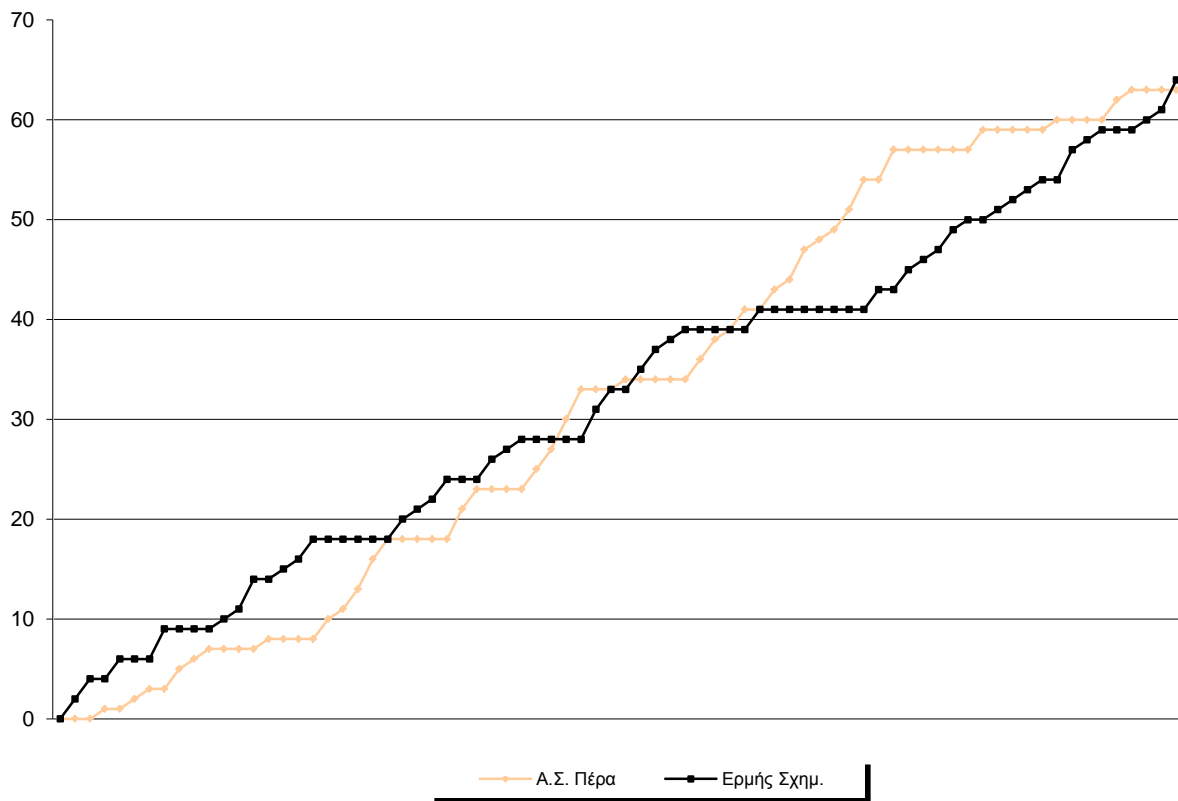

Opponent's shot chart

Defense Types Performance

Graphic Stats

Score Evolution

Score Difference

Largest Scoring Run

Notes

Το Α.Σ. Πέρα πέτυχε το 1ο του καλάθι εντός πεδιάς έπειτα από 7 αγωνιστικά λεπτά.
Ο αγώνας κρίθηκε με σουτ 3π 2" πριν τη λήξη.