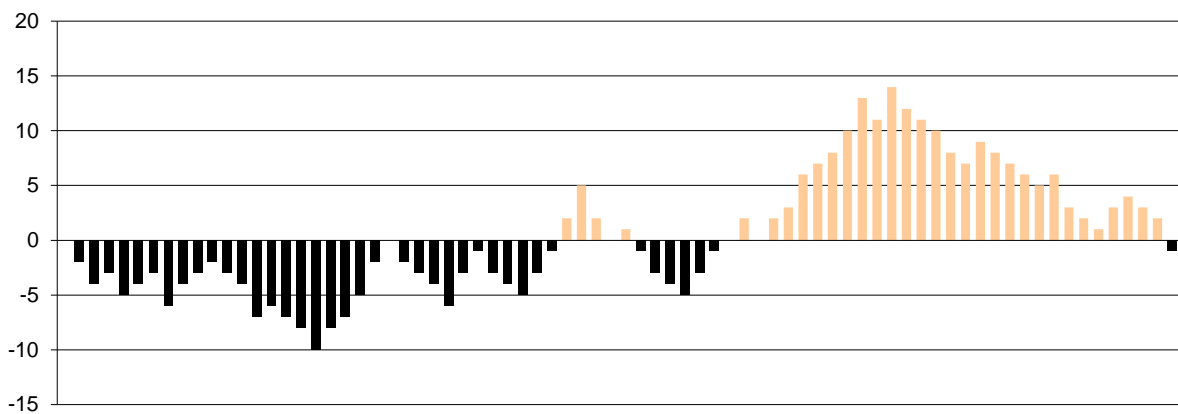

Opponent's shot chart

Defense Types Performance

Graphic Stats

Score Evolution

Score Difference

Largest Scoring Run

Notes

Το Α.Σ. Πέρα πέτυχε το 1ο του καλάθι εντός πεδιάς έπειτα από 7 αγωνιστικά λεπτά.
Ο αγώνας κρίθηκε με σουτ 3π 2" πριν τη λήξη.